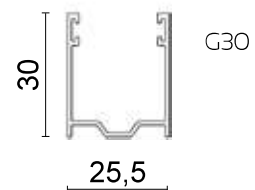

CZ LIGHT

SEZIONE TIPO

IL PRODOTTO

Telaio predisposto su tre lati con traverso superiore, predisposto per persiana e/o grata esterna e serramento interno con intervallo minimo di 120 mm. ed eventuale incasso, variando lo spessore della spalla.

TIPO DI GUIDE CHE POSSONO ESSERE ASSOCIATE

G88

G30

G75

TIPO DI ISPEZIONE CASSONETTO