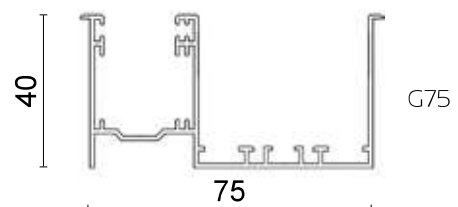

## SEZIONE TIPO

## IL PRODOTTO

Telaio predisposto su tre lati con traverso superiore, predisposto per persiana e/o grata esterna e serramento interno con intervallo minimo di 120 mm. ed eventuale incasso, variando lo spessore della spalla.

## TIPO DI GUIDE CHE POSSONO ESSERE ASSOCIATE

G88

G30

G75