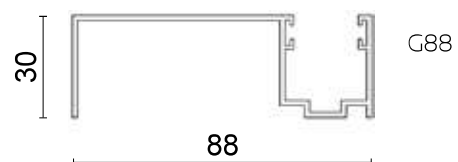

TIPO DI GUIDE CHE POSSONO ESSERE ASSOCIATE