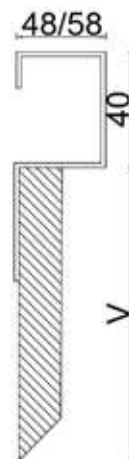

## SEZIONE TIPO

## IL PRODOTTO

Telaio predisposto su tre lati con traverso superiore, predisposto per persiana e/o grata esterna e serramento interno con intervallo minimo di 120 mm. ed eventuale incasso, variando lo spessore della spalla.