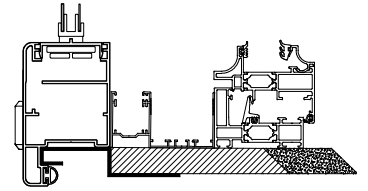

## SEZIONE TIPO

## IL PRODOTTO

Telaio predisposto su tre lati con traverso superiore, predisposto per persiana e/o grata esterna e serramento interno con intervallo minimo di 120 mm. ed eventuale incasso, variando lo spessore della spalla.